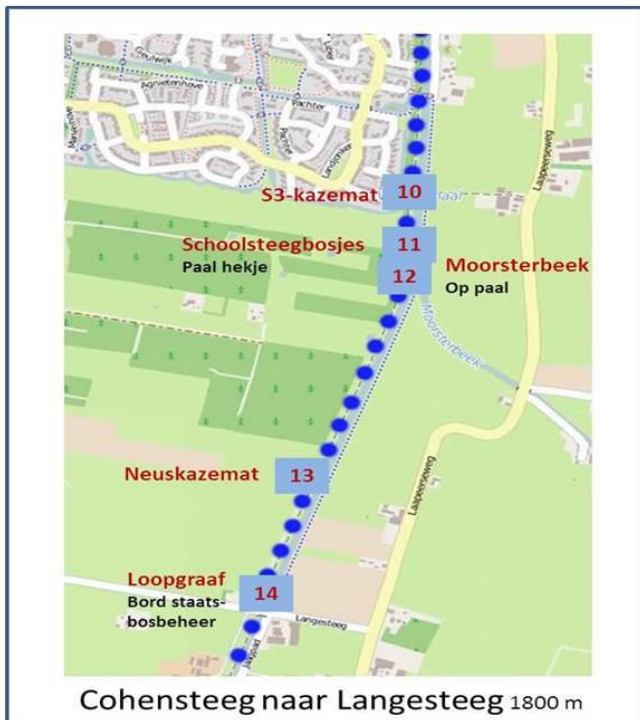

# QR code route Leusden Woudenberg

## QR code route Leusden Woudenberg deel 2

Leusbroekerweg naar Bruinenburgersluis

Bruinenburg naar Roffelaar

Roffelaar naar Broekerweg