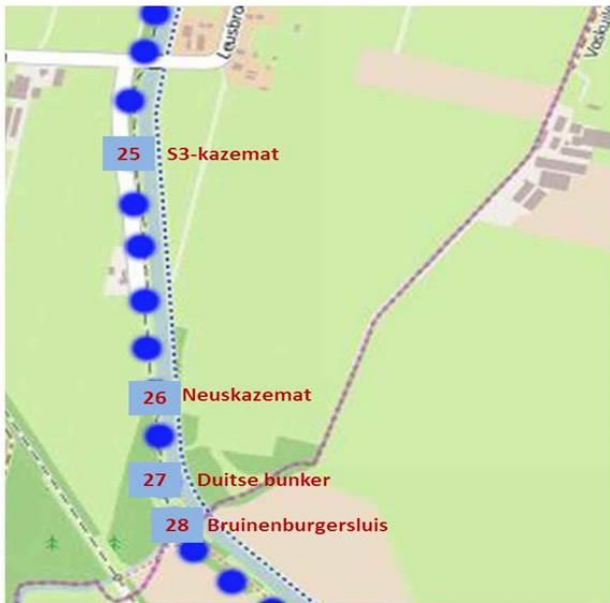

# QR code route Leusden Woudenberg

## QR code route Leusden Woudenberg deel 2

Leusbroekerweg naar Bruinenburgersluis

Bruinenburg naar Roffelaar

Roffelaar naar Broekerweg